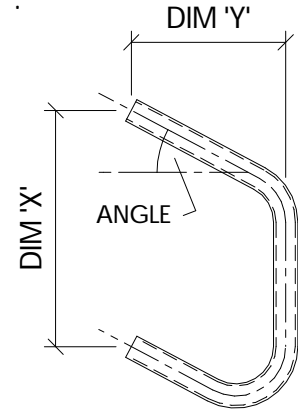

RETURN BEND :

QTY	DIM 'X'	DIM 'Y'
	550 *	400 *

25 mm NB Tube
32 mm NB Tube
Finish : Galvanised

STAIR RETURN BEND :

QTY	DIM 'X'	DIM 'Y'	ANGLE °
	450 *	400 *	38 ° *

25 mm NB Tube
32 mm NB Tube
Finish : Galvanised

*Items Marked * are Standard Stock Sizes, Or simply fill in your own specific requirements.*

90° BEND :

QTY	DIM 'X'	DIM 'Y'
	400 *	400 *

25 mm NB Tube
32 mm NB Tube
Finish : Galvanised

RAMP BEND :

QTY	DIM 'X'	DIM 'Y'	ANGLE °
	400 *	400 *	38 °