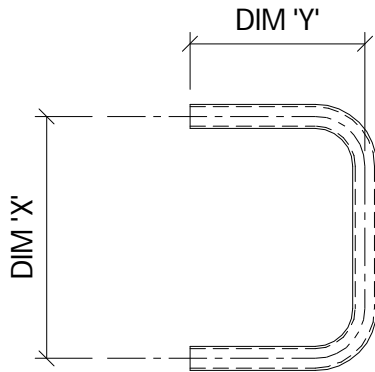

RETURN BEND :

QTY	DIM 'X'	DIM 'Y'
	550 *	400 *

25 mm NB Tube
32 mm NB Tube
Finish : Galvanised

STAIR RETURN BEND :

QTY	DIM 'X'	DIM 'Y'	ANGLE °
	450 *	400 *	38 ° *

25 mm NB Tube
32 mm NB Tube
Finish : Galvanised

*Items Marked * are Standard Stock Sizes, Or simply fill in your own specific requirements.*

90° BEND :

QTY	DIM 'X'	DIM 'Y'
	400 *	400 *

25 mm NB Tube
32 mm NB Tube
Finish : Galvanised

RAMP BEND :

QTY	DIM 'X'	DIM 'Y'	ANGLE °
	400 *	400 *	38 °