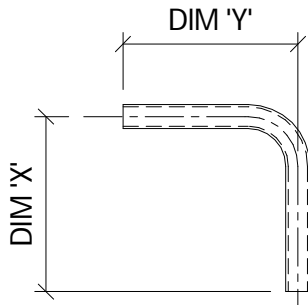

RETURN BEND :

QTY	DIM 'X'	DIM 'Y'
	550 *	400 *

25 mm NB Tube
32 mm NB Tube
Finish : Galvanised

STAIR RETURN BEND :

QTY	DIM 'X'	DIM 'Y'	ANGLE °
	450 *	400 *	38 ° *

25 mm NB Tube
32 mm NB Tube
Finish : Galvanised

*Items Marked * are Standard Stock Sizes, Or simply fill in your own specific requirements.*

90° BEND :

QTY	DIM 'X'	DIM 'Y'
	400 *	400 *

25 mm NB Tube
32 mm NB Tube
Finish : Galvanised

RAMP BEND :

QTY	DIM 'X'	DIM 'Y'	ANGLE °
	400 *	400 *	38 °