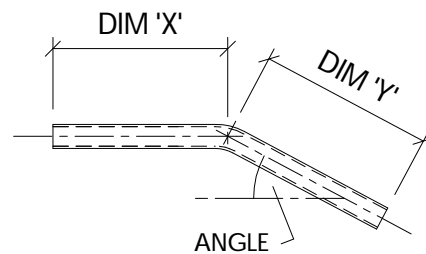

RETURN BEND :

QTY	DIM 'X'	DIM 'Y'
	550 *	400 *

25 mm NB Tube
32 mm NB Tube
Finish : Galvanised

STAIR RETURN BEND :

QTY	DIM 'X'	DIM 'Y'	ANGLE °
	450 *	400 *	38 ° *

25 mm NB Tube
32 mm NB Tube
Finish : Galvanised

*Items Marked * are Standard Stock Sizes, Or simply fill in your own specific requirements.*

90° BEND :

QTY	DIM 'X'	DIM 'Y'
	400 *	400 *

25 mm NB Tube
32 mm NB Tube
Finish : Galvanised

RAMP BEND :

QTY	DIM 'X'	DIM 'Y'	ANGLE °
	400 *	400 *	38 °